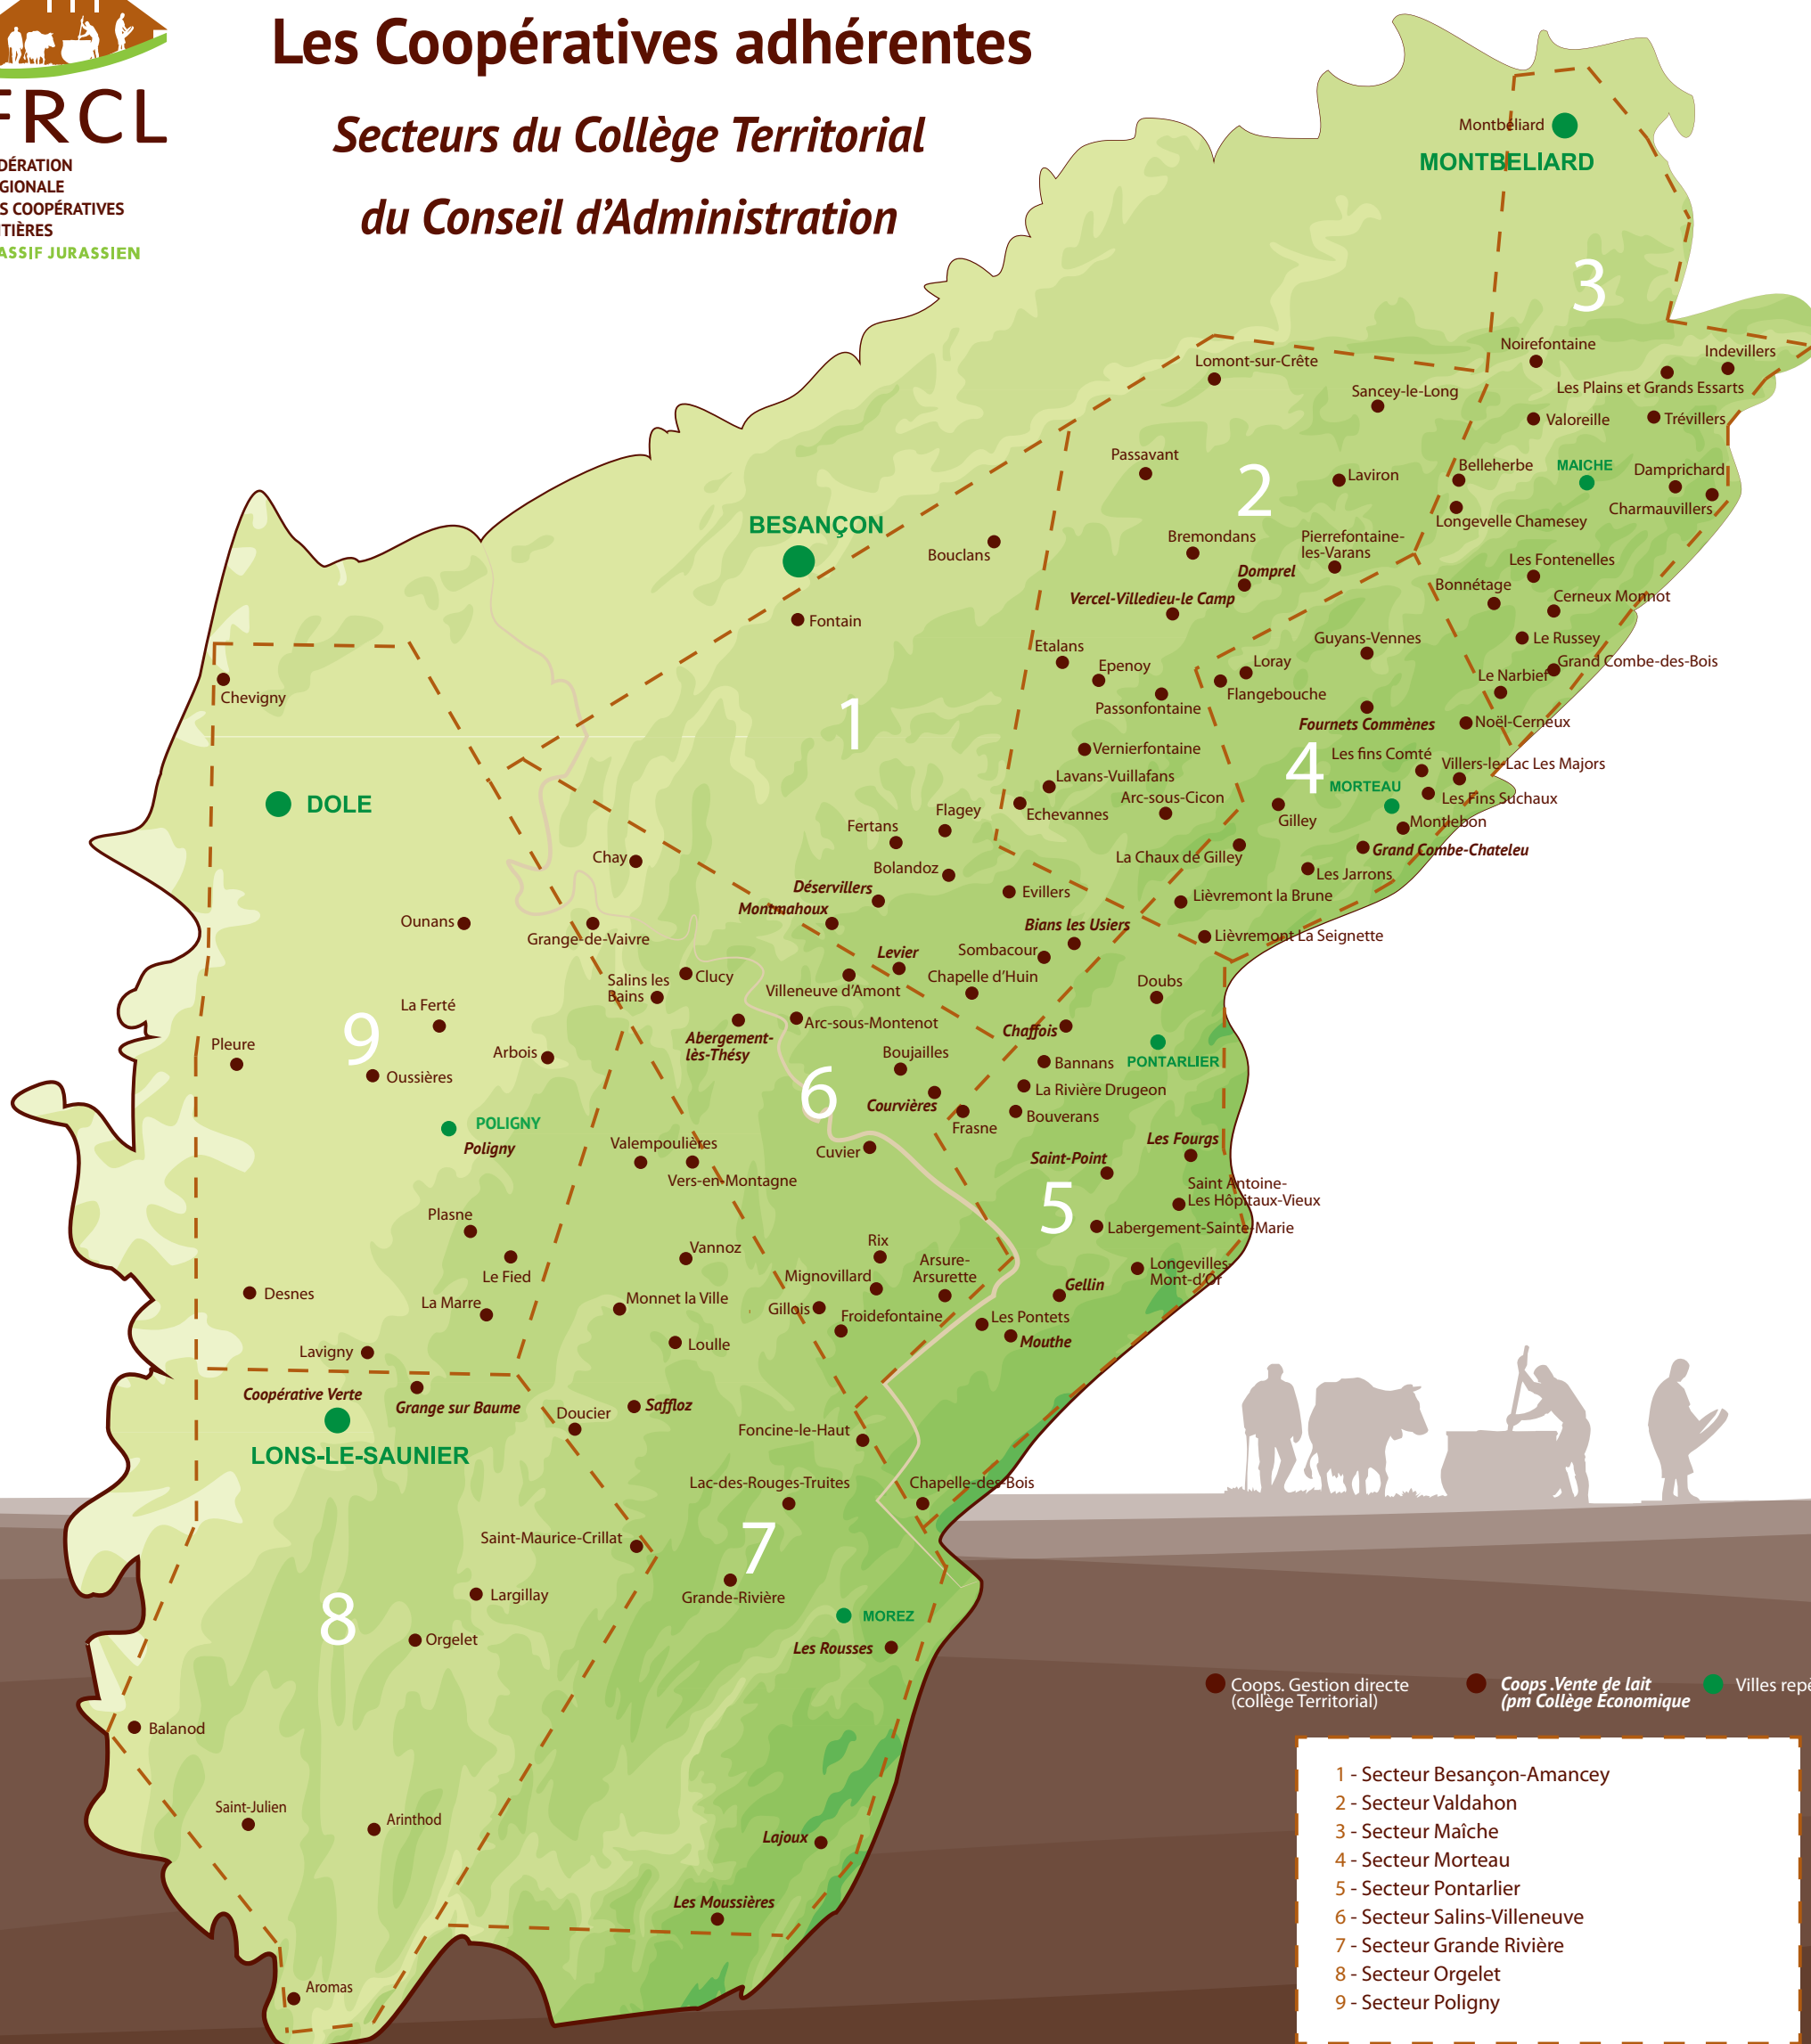

Les Coopératives adhérentes

Secteurs du Collège Territorial du Conseil d'Administration

- 1 - Secteur Besançon-Amancey
- 2 - Secteur Valdahon
- 3 - Secteur Maïche
- 4 - Secteur Morteau
- 5 - Secteur Pontarlier
- 6 - Secteur Salins-Villeneuve
- 7 - Secteur Grande Rivière
- 8 - Secteur Orgelet
- 9 - Secteur Poligny